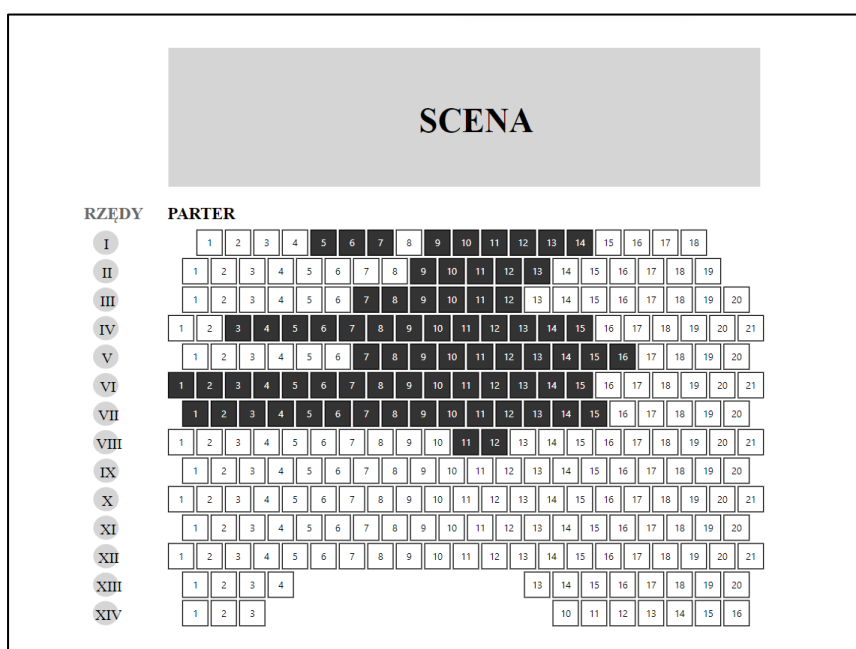

Przycisk „KUP BILET” znajduje się po prawej stronie ekranu w repertuarze.

Możesz wybrać miejsce, na którym chcesz usiąść.

Białe miejsca są wolne.

Czarne miejsca są zajęte.

Link do strony internetowej, przez którą bezpośrednio kupisz bilet: